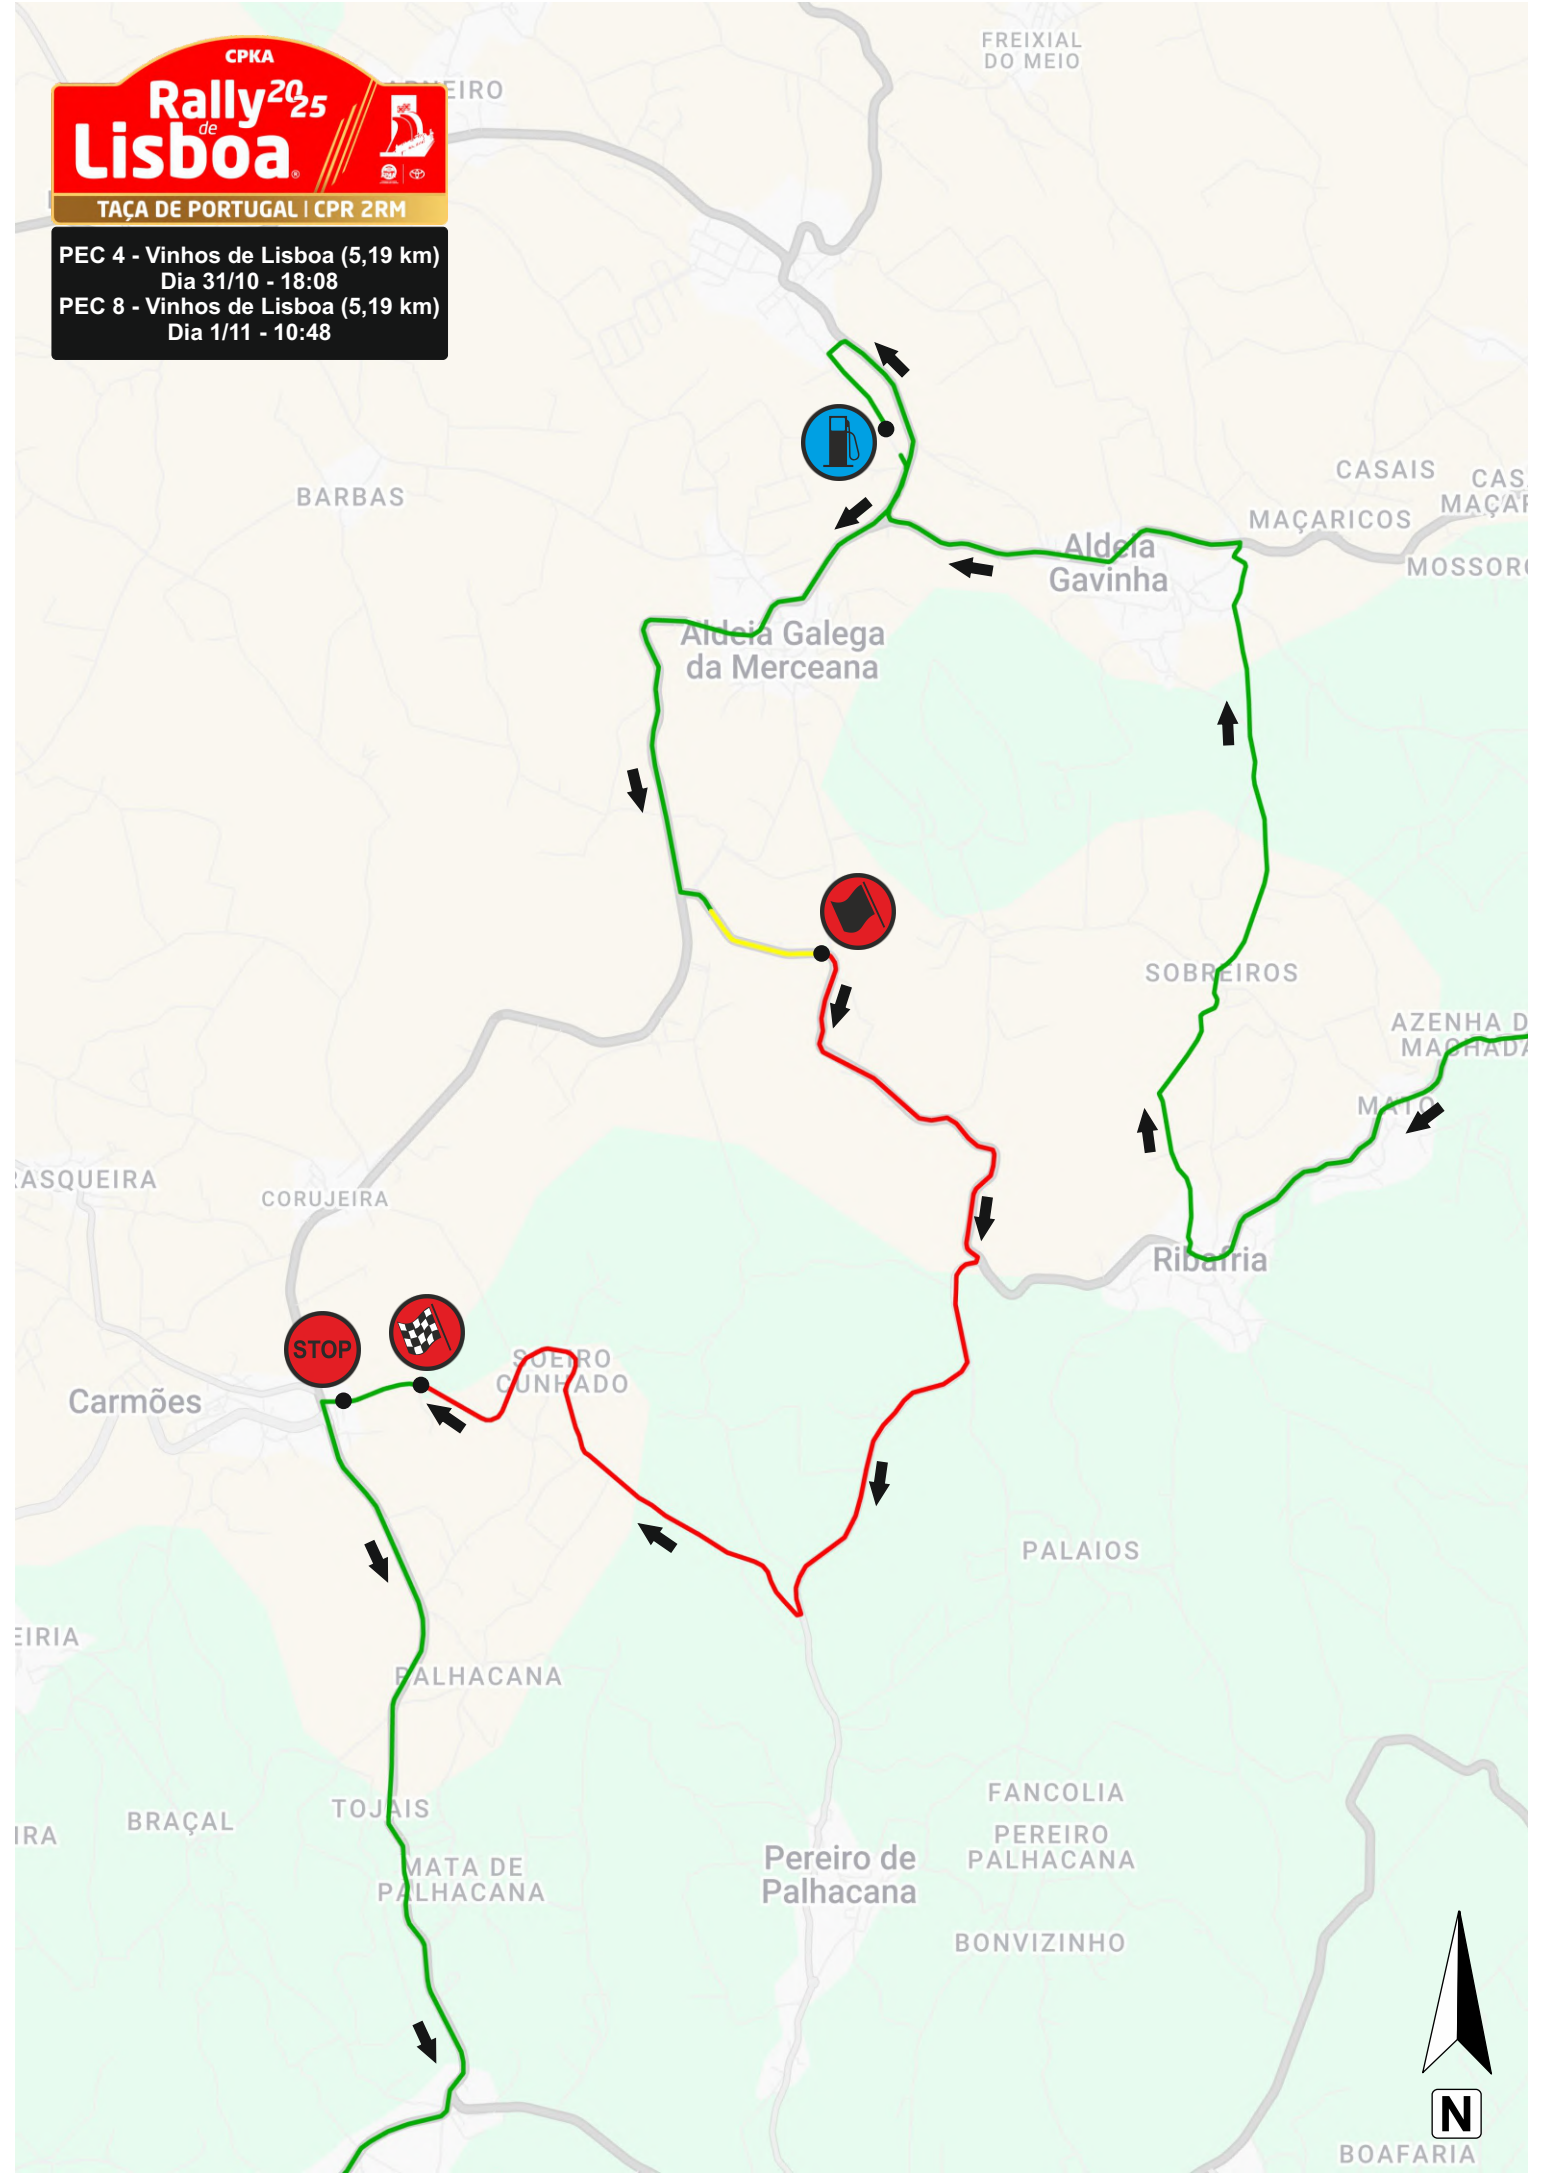

PEC 4 - Vinhos de Lisboa (5,19 km)
Dia 31/10 - 18:08
PEC 8 - Vinhos de Lisboa (5,19 km)
Dia 1/11 - 10:48

BOAFARIA